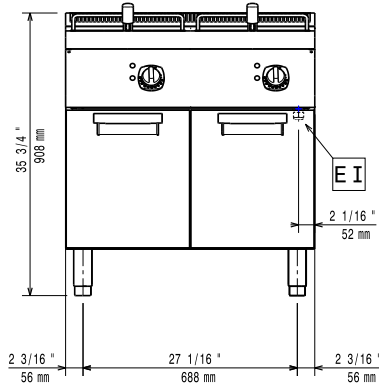

Front

Sida

EI = Elektrisk anslutning
EQ = Ekvipotential skruv

Topp

Elektricitet

Spänning:

380-400 V/3N ph/50/60 Hz

371078 (E7FREH2BF0)

371141 (E7FREH22FN)

230 V/3 ph/50/60 Hz

Total watt:

10.8 kW

Viktig information

Brunnens invändiga dimensioner (bredd):

240 mm

Brunnens invändiga dimensioner (höjd):

235 mm

Brunnens invändiga dimensioner (djup):

380 mm

Brunnkapacitet:

5.5 lt MIN; 7 lt MAX

Termostat intervall:

105 °C MIN; 185 °C MAX

Nettovikt:

69 kg

Fraktvikt:

81 kg

Frakthöjd:

371078 (E7FREH2BF0)

1130 mm

371141 (E7FREH22FN)

1140 mm

Fraktbredd:

820 mm

Fraktdjup:

860 mm

Fraktvolym:

0.8 m³

If appliance is set up or next to or against temperature sensitive furniture or similar, a safety gap of approximately 150 mm should be maintained or some form of heat insulation fitted.

[NOT TRANSLATED]

371078 (E7FREH2BF0)

N7FE1

371141 (E7FREH22FN)

N7FE2