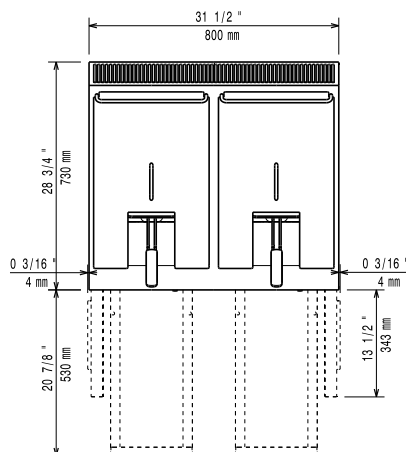

Topp

Elektricitet

Spänning:

380-400 V/3N ph/50/60 Hz

371078 (E7FREH2BF0)

371141 (E7FREH22FN)

230 V/3 ph/50/60 Hz

Total watt:

10.8 kW

Viktig information

Brunnens invändiga dimensioner (bredd):

240 mm

Brunnens invändiga dimensioner (höjd):

235 mm

Brunnens invändiga dimensioner (djup):

380 mm

Brunnkapacitet:

5.5 lt MIN; 7 lt MAX

Termostat intervall:

105 °C MIN; 185 °C MAX

Nettovikt:

69 kg

Fraktvikt:

81 kg

Frakthöjd:

371078 (E7FREH2BF0)

1130 mm

371141 (E7FREH22FN)

1140 mm

Fraktbredd:

820 mm

Fraktdjup:

860 mm

Fraktvolym:

0.8 m³

If appliance is set up or next to or against temperature sensitive furniture or similar, a safety gap of approximately 150 mm should be maintained or some form of heat insulation fitted.

[NOT TRANSLATED]

371078 (E7FREH2BF0)

N7FE1

371141 (E7FREH22FN)

N7FE2